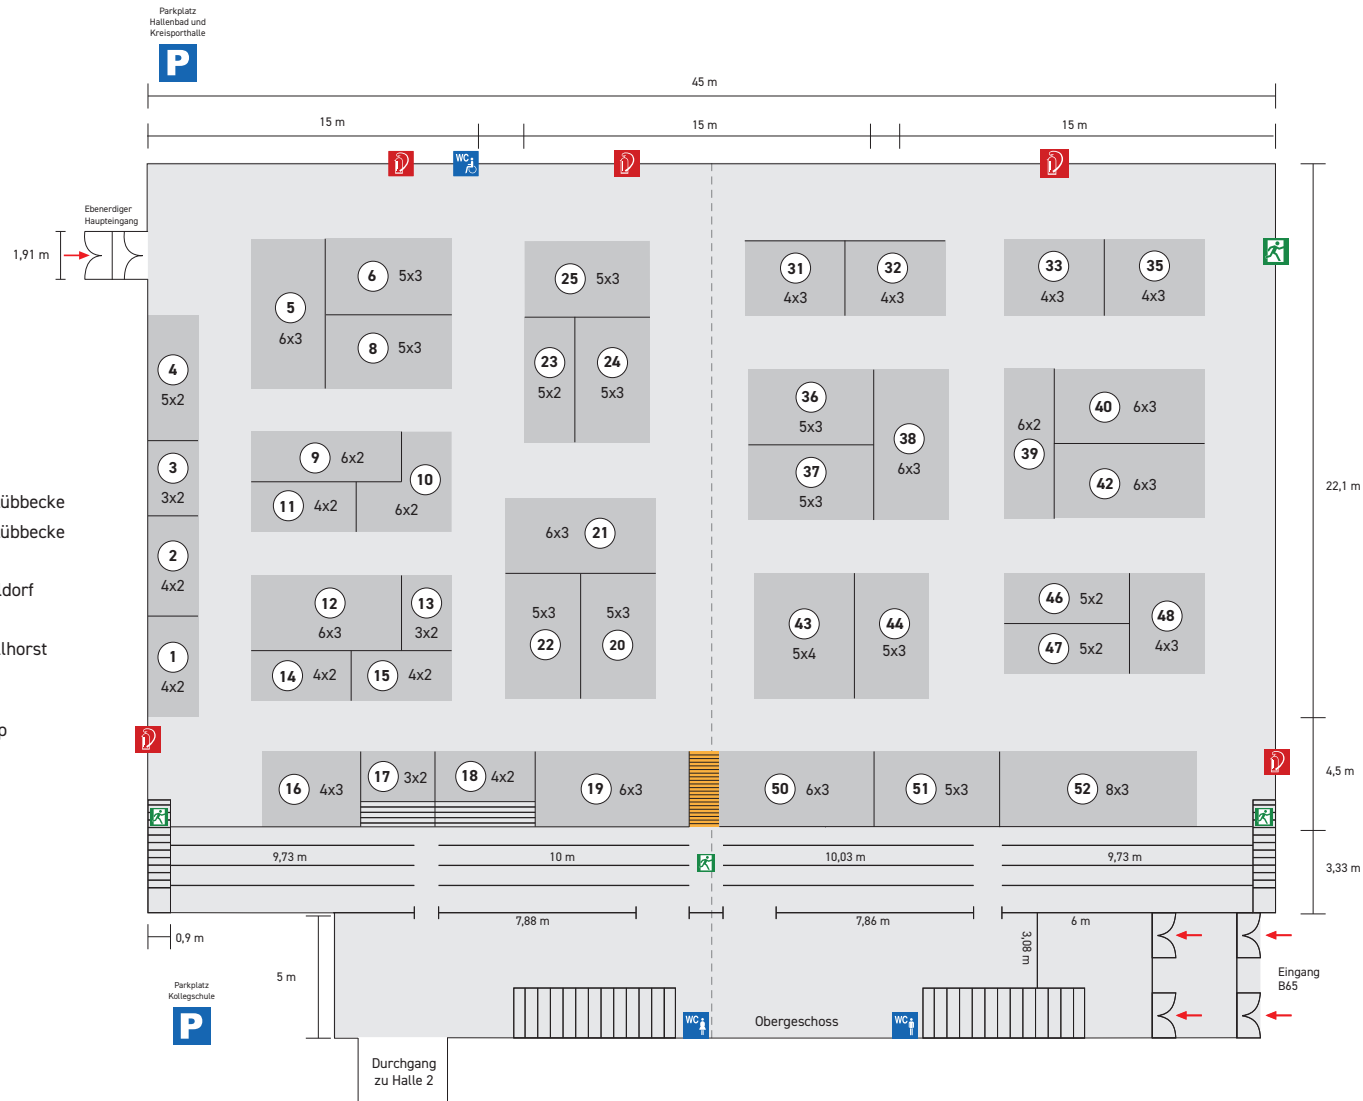

HALLE 1 - STADTSPORTHALLE LÜBBECKE

Aussteller:

- 1 WL Alarmanlagen, Lohne
- 2 Bau-Team Husmann GmbH, Diepholz
- 3 Kreispolizeibehörde Minden-Lübbecke
Kommissariat Kriminalprävention/
Opferschutz
- 4 Dänisches Ofenstudio Vogt, Lübbecke
- 5 #HeimatDesHandwerks, Lübbecke
- 6 #HeimatDesHandwerks, Lübbecke
- 8 #HeimatDesHandwerks, Lübbecke
- 9 Dreckmeier Bauunternehmen GmbH,
Hüllhorst
- 10 Farben Kühn, Lübbecke
- 11 Schnittger Baustoffe GmbH & Co. KG, Lübbecke
- 12 Schnittger Baustoffe GmbH & Co. KG, Lübbecke
- 13 Papenfuß Brunnenbau, Stemwede
- 14 Verbraucherzentrale NRW e. V., Düsseldorf
- 15 Zaunteam Kischkel, Lübbecke
- 16 P&H Handel mit Bauelementen KG, Hüllhorst
- 17 Schornsteinfeger im Mühlenkreis,
Minden-Lübbecke
- 18 F.W. Kaiser GmbH & Co. KG, Espelkamp
- 19 Heim & Haus GmbH, Duisburg
- 20 Plansecur, Lübbecke
- 21 C. Becker Holz GmbH, Pr. Oldendorf
- 22 Hilker Solar GmbH, Rahden
- 23 Massivhaus Meyer GmbH & Co. KG,
Lübbecke
- 24 Volksbank PLUS eG, Lübbecke