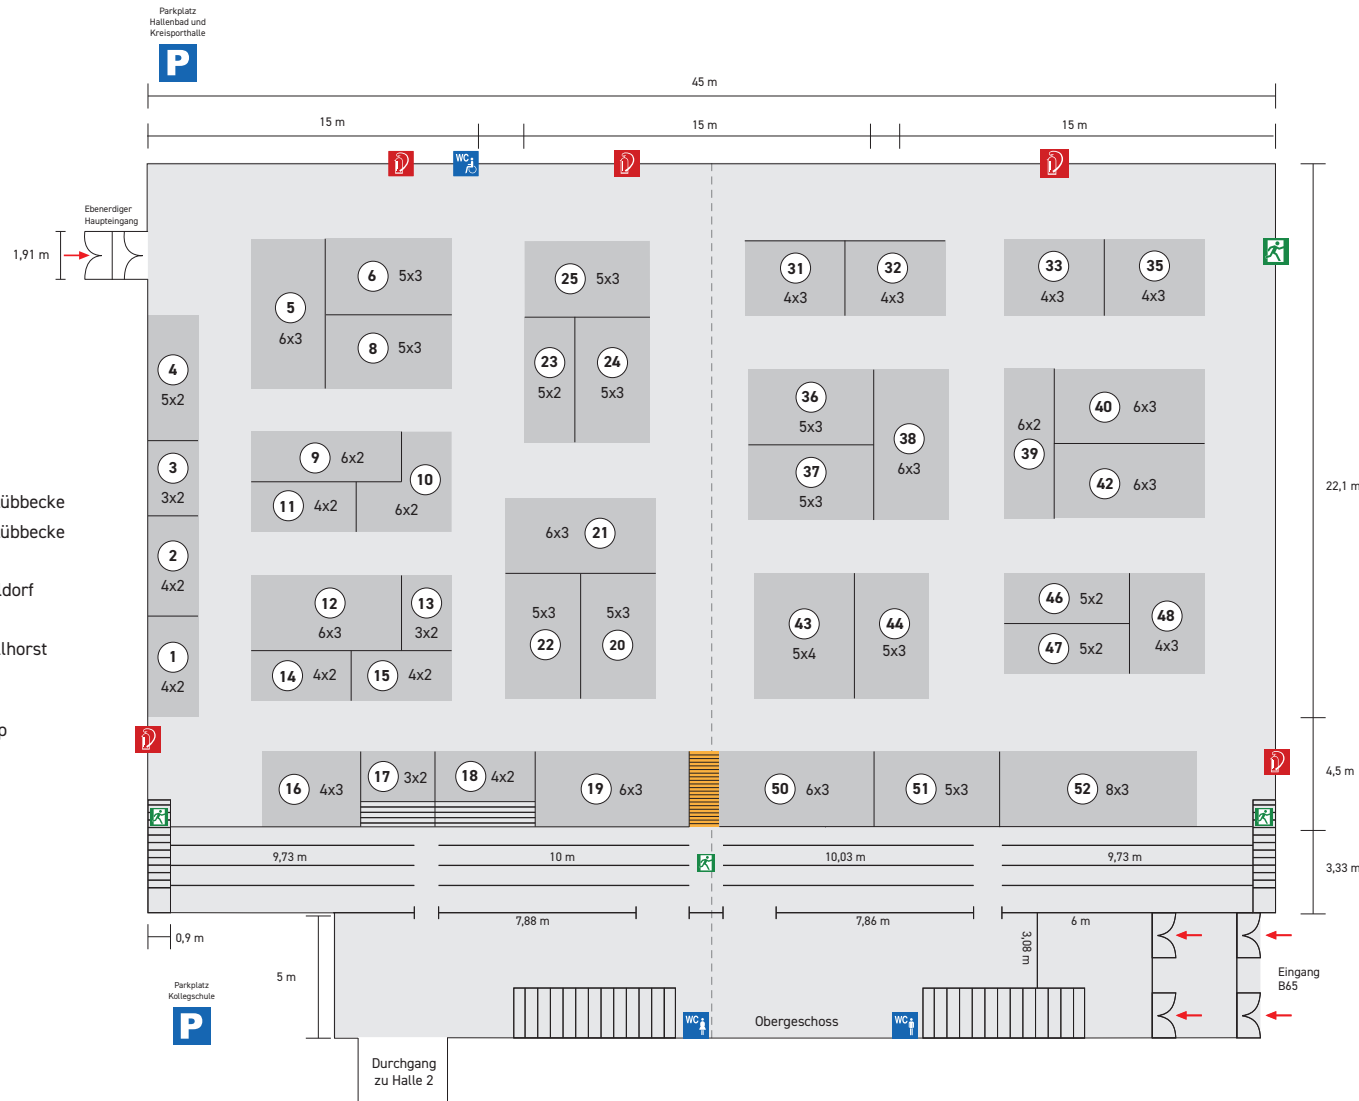

HALLE 1 - STADTSPORTHALLE LÜBBECKE

Aussteller:

- 1 WL Alarmanlagen, Lohne
- 2 Bau-Team Husmann GmbH, Diepholz
- 3 Kreispolizeibehörde Minden-Lübbecke
Kommissariat Kriminalprävention/
Opferschutz
- 4 Dänisches Ofenstudio Vogt, Lübbecke
- 5 #HeimatDesHandwerks, Lübbecke
- 6 #HeimatDesHandwerks, Lübbecke
- 8 #HeimatDesHandwerks, Lübbecke
- 9 Dreckmeier Bauunternehmen GmbH,
Hüllhorst
- 10 Farben Kühn, Lübbecke
- 11 Schnittger Baustoffe GmbH & Co. KG, Lübbecke
- 12 Schnittger Baustoffe GmbH & Co. KG, Lübbecke
- 13 Papenfuß Brunnenbau, Stemwede
- 14 Verbraucherzentrale NRW e. V., Düsseldorf
- 15 Zaunteam Kischkel, Lübbecke
- 16 P&H Handel mit Bauelementen KG, Hüllhorst
- 17 Schornsteinfeger im Mühlenkreis,
Minden-Lübbecke
- 18 F.W. Kaiser GmbH & Co. KG, Espelkamp
- 19 Heim & Haus GmbH, Duisburg
- 20 Plansecur, Lübbecke
- 21 C. Becker Holz GmbH, Pr. Oldendorf
- 22 Hilker Solar GmbH, Rahden
- 23 Massivhaus Meyer GmbH & Co. KG,
Lübbecke
- 24 Volksbank PLUS eG, Lübbecke