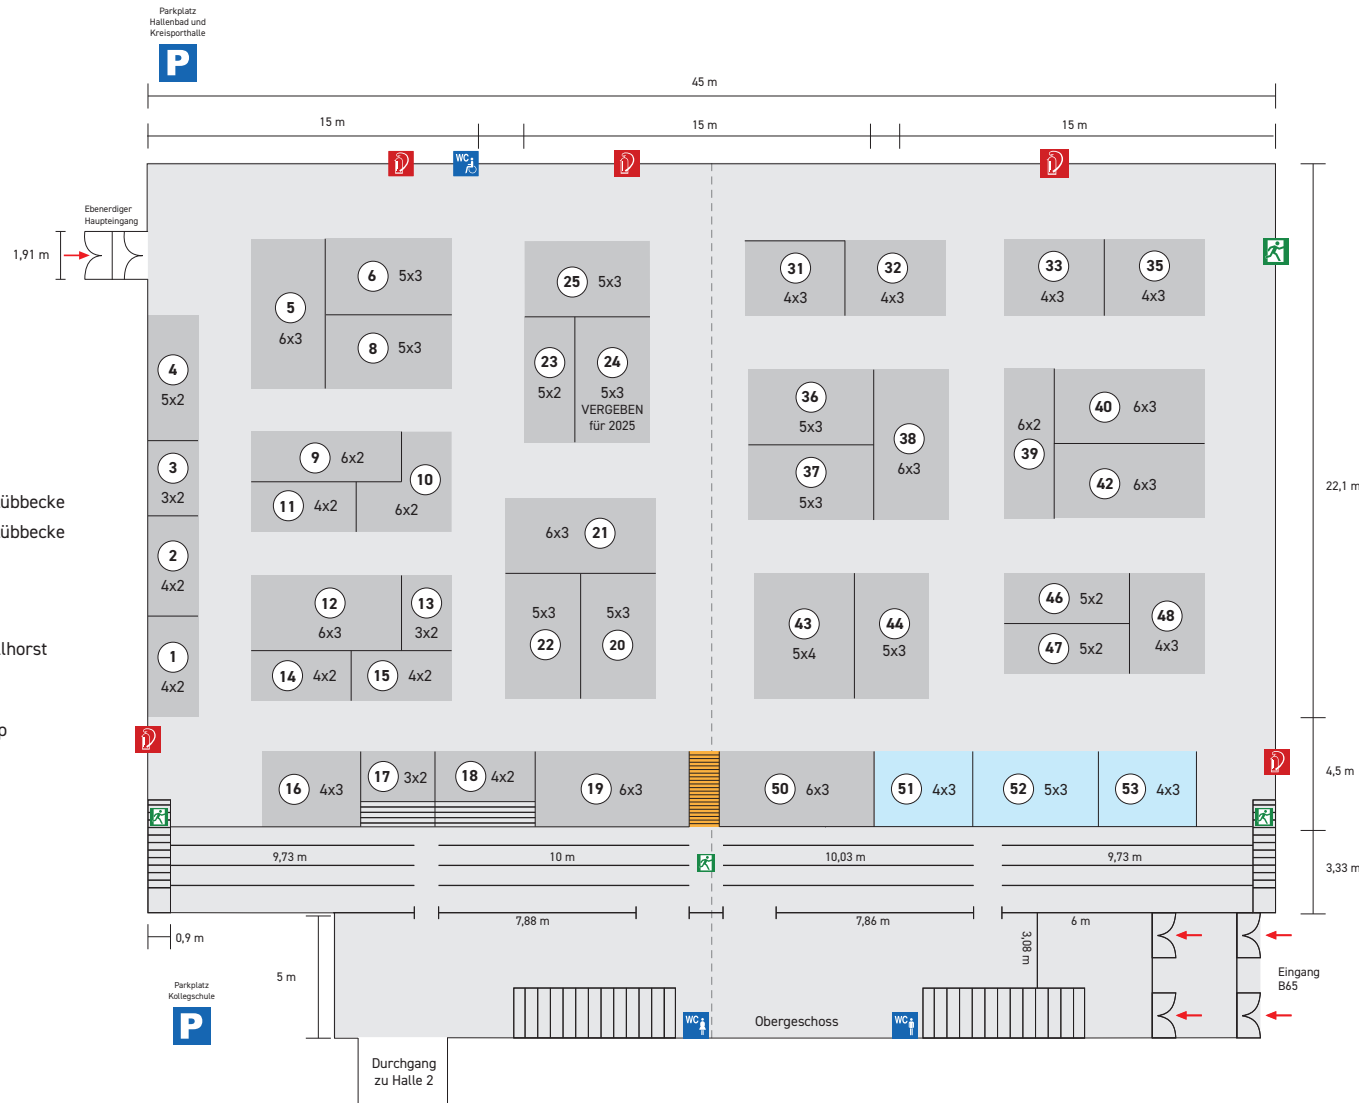

1. 25 #HeimatDesHandwerks, Lübbecke
2. 31 Teamhaus GmbH & Co. KG, Lübbecke
3. 32 Tischlerei H. Lömker GmbH, Espelkamp
4. 33 Kutsche Elektrotechnik GmbH & Co. KG,
   Stemwede
5. 35 Zimmerei Ulrich Birkemeyer,
   Pr. Oldendorf
6. 36 GBSL Betreuungs- und Verwaltungs-
   gesellschaft mbH, Lübbecke
7. 37 Oberbremer Massivbau
   GmbH & Co. KG, Bünde
8. 38 Holz- u. Zaunbau Heimsath GmbH,
   Hüllhorst - Oberbauerschaft
9. 39 Vistacon Energietechnik GmbH, Spenge
10. 40 Di Meo Haustechnik, Lübbecke
11. 42 TBS GmbH & Co. KG, Hüllhorst
12. 43 Stadtwerke Lübbecke GmbH, Lübbecke
13. 44 Zimmerei von Spiegel, Pr. Oldendorf
14. 46 Netzgesellschaft Lübbecke mbH, Lübbecke
15. 47 GREENFIBER Internet und Dienste,
    Kreis Minden-Lübbecke
16. 48 Vaillant Deutschland GmbH & Co. KG,
    Remscheid
17. 50 Sparkasse Minden-Lübbecke
18. 51 Neue Standfläche in 2025
19. 52 Neue Standfläche in 2025
20. 53 Neue Standfläche in 2025