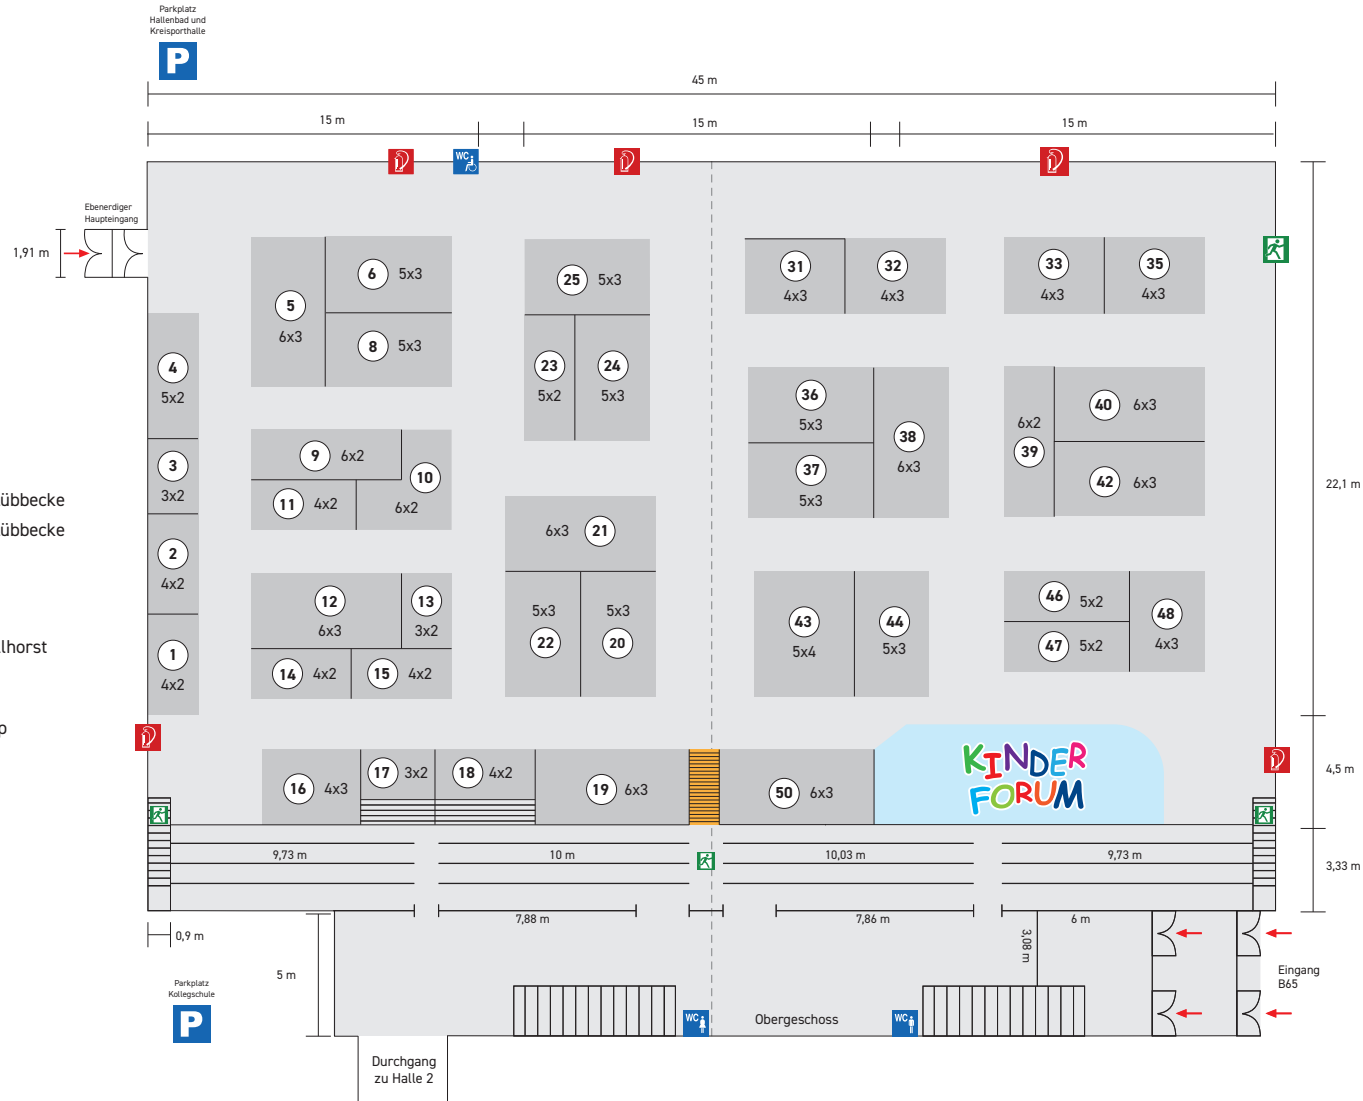

HALLE 1 - STADTSPORTHALLE LÜBBECKE

Aussteller:

- 1 WL Alarmanlagen, Lohne
- 2 Bau-Team Husmann GmbH, Diepholz
- 3 Kreispolizeibehörde Minden-Lübbecke
Kommissariat Kriminalprävention/
Opferschutz
- 4 WER Solar GmbH, Barntrup
- 5 #HeimatDesHandwerks, Lübbecke
- 6 #HeimatDesHandwerks, Lübbecke
- 8 #HeimatDesHandwerks, Lübbecke
- 9 Dreckmeier Bauunternehmen GmbH,
Hüllhorst
- 10 Farben Kühn, Lübbecke
- 11 Schnittger Baustoffe GmbH & Co. KG, Lübbecke
- 12 Schnittger Baustoffe GmbH & Co. KG, Lübbecke
- 13 Papenfuß Brunnenbau, Stemwede
- 14 Besser Treppen GmbH, Obernkirchen
- 15 Zaunteam Kischkel, Lübbecke
- 16 P&H Handel mit Bauelementen KG, Hüllhorst
- 17 Schornsteinfeger im Mühlenkreis,
Minden-Lübbecke
- 18 F.W. Kaiser GmbH & Co. KG, Espelkamp
- 19 Heim & Haus GmbH, Duisburg
- 20 Plansecur, Lübbecke
- 21 C. Becker Holz GmbH, Pr. Oldendorf
- 22 Hilker Solar GmbH, Rahden