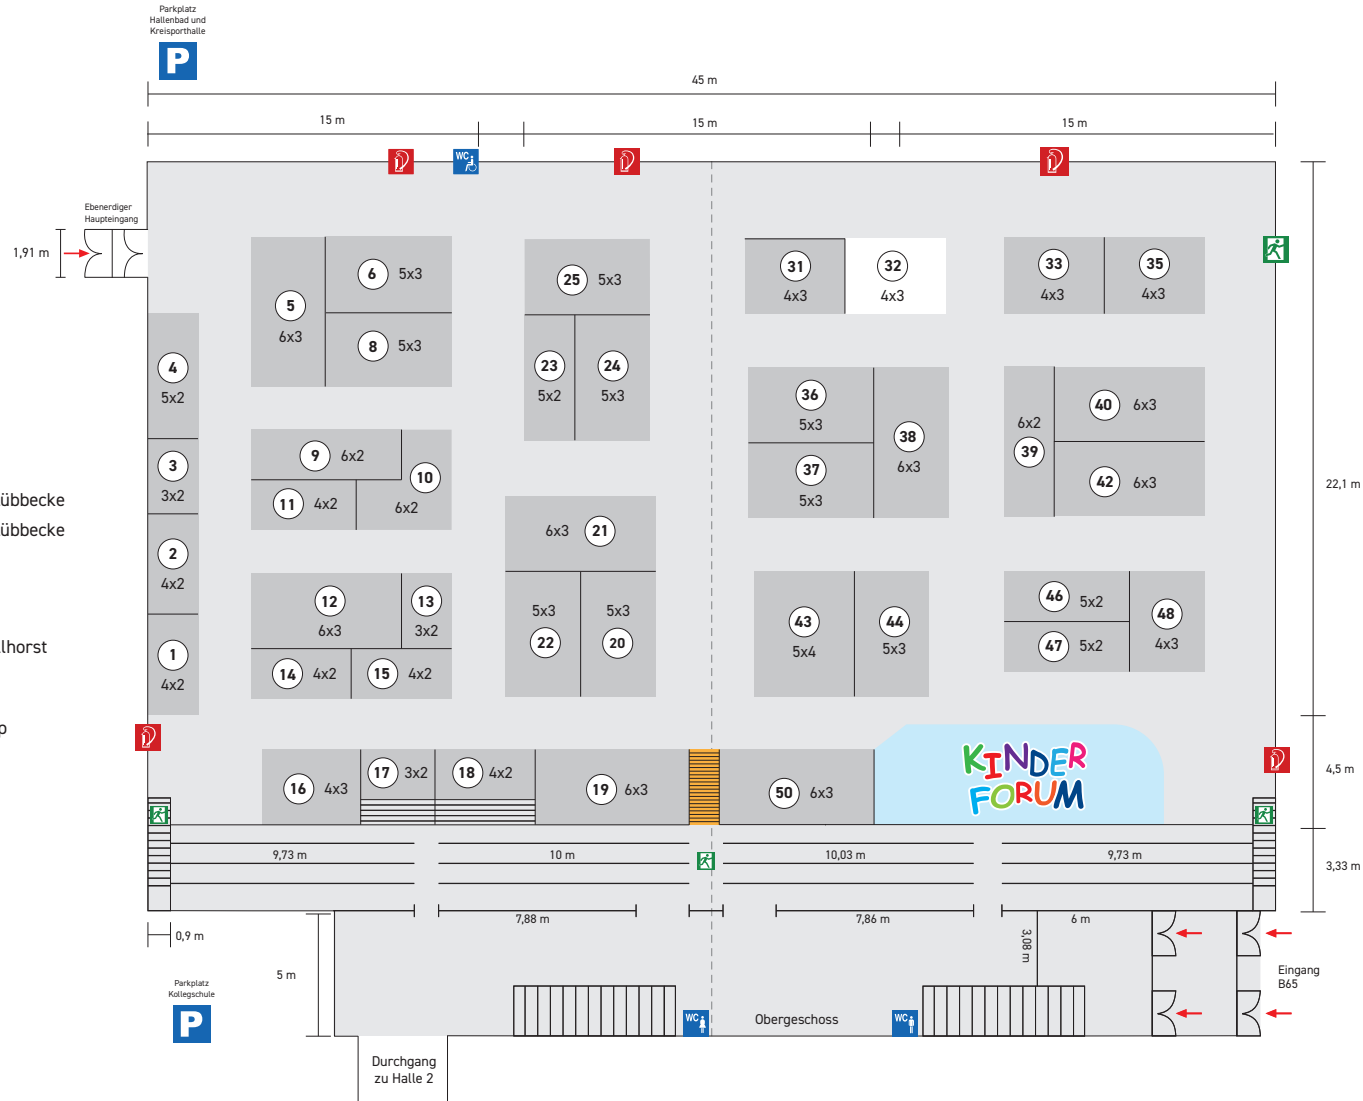

HALLE 1 - STADTSPORTHALLE LÜBBECKE

Aussteller:

- 1 WL Alarmanlagen, Lohne
- 2 Bau-Team Husmann GmbH, Diepholz
- 3 Kreispolizeibehörde Minden-Lübbecke
Kommissariat Kriminalprävention/
Opferschutz
- 4 Dänisches Ofenstudio Vogt, Lübbecke
- 5 #HeimatDesHandwerks, Lübbecke
- 6 #HeimatDesHandwerks, Lübbecke
- 8 #HeimatDesHandwerks, Lübbecke
- 9 Dreckmeier Bauunternehmen GmbH,
Petershagen
- 10 Farben Kühn, Lübbecke
- 11 Schnittger Baustoffe GmbH & Co. KG, Lübbecke
- 12 Schnittger Baustoffe GmbH & Co. KG, Lübbecke
- 13 Papenfuß Brunnenbau, Stemwede
- 14 Besser Treppen GmbH, Obernkirchen
- 15 Zaunteam Kischkel, Lübbecke
- 16 P&H Handel mit Bauelementen KG, Hüllhorst
- 17 Schornsteinfeger im Mühlenkreis,
Minden-Lübbecke
- 18 F.W. Kaiser GmbH & Co. KG, Espelkamp
- 19 Heim & Haus GmbH, Duisburg
- 20 Plansecur, Lübbecke
- 21 C. Becker Holz GmbH, Pr. Oldendorf
- 22 Hilker Solar GmbH, Rahden