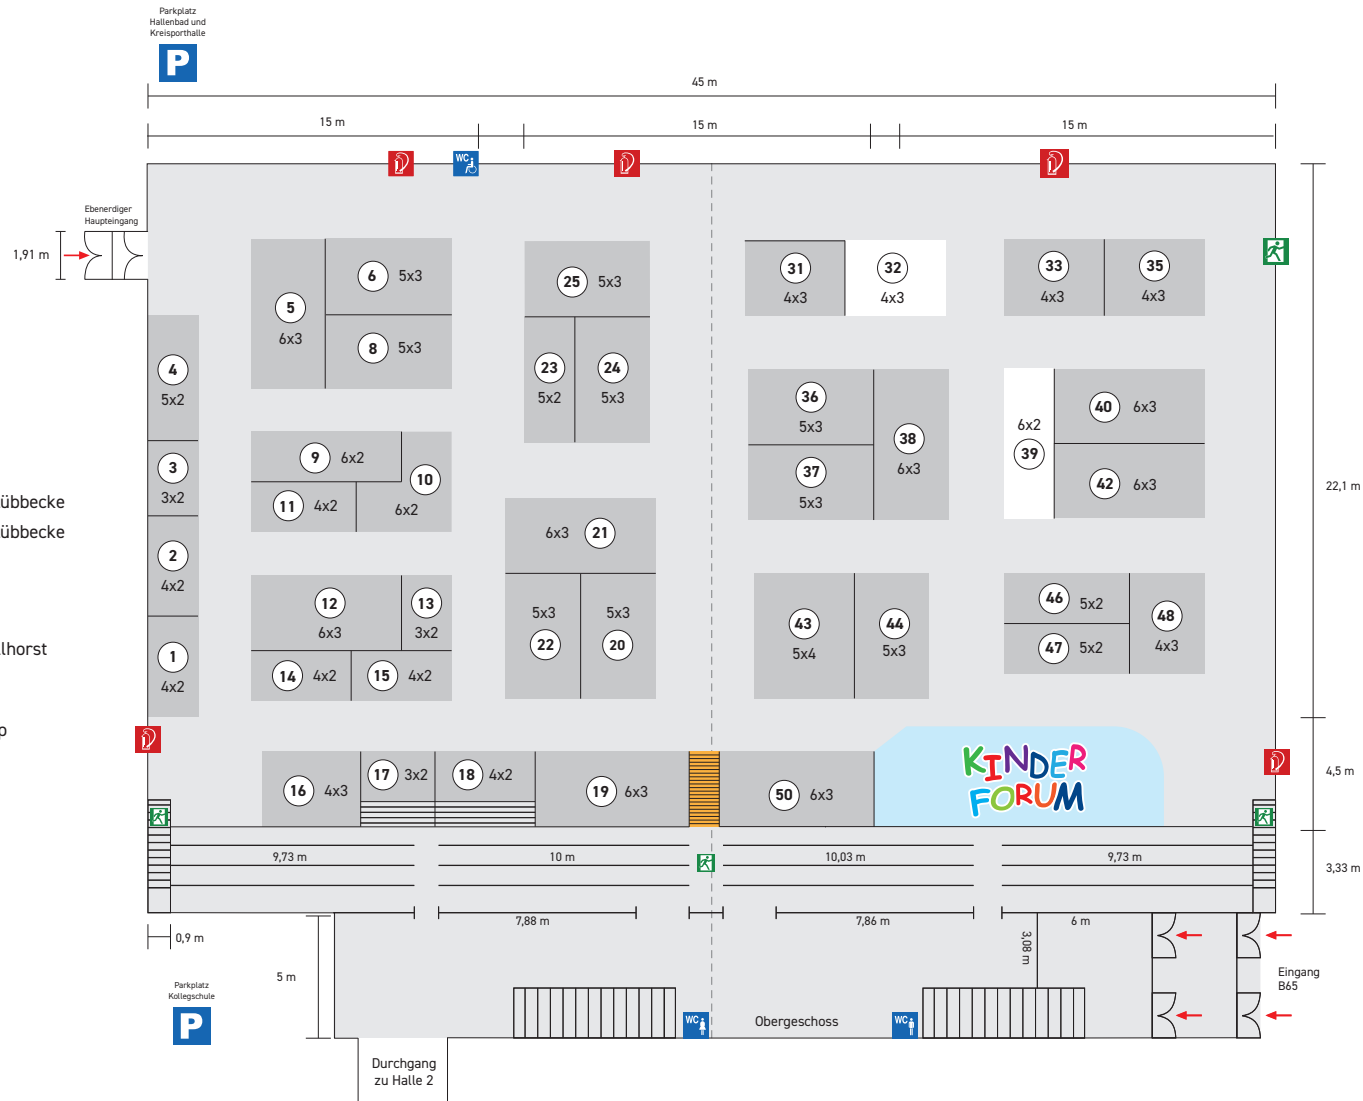

HALLE 1 - STADTSPORTHALLE LÜBBECKE

Aussteller:

- 1 WL Alarmanlagen, Lohne
- 2 Bau-Team Husmann GmbH, Diepholz
- 3 Kreispolizeibehörde Minden-Lübbecke
Kommissariat Kriminalprävention/
Opferschutz
- 4 Dänisches Ofenstudio Vogt, Lübbecke
- 5 #HeimatDesHandwerks, Lübbecke
- 6 #HeimatDesHandwerks, Lübbecke
- 8 #HeimatDesHandwerks, Lübbecke
- 9 Dreckmeier Bauunternehmen GmbH,
Petershagen
- 10 Farben Kühn, Lübbecke
- 11 Schnittger Baustoffe GmbH & Co. KG, Lübbecke
- 12 Schnittger Baustoffe GmbH & Co. KG, Lübbecke
- 13 Papenfuß Brunnenbau, Stemwede
- 14 Besser Treppen GmbH, Obernkirchen
- 15 Zaunteam Kischkel, Lübbecke
- 16 P&H Handel mit Bauelementen KG, Hüllhorst
- 17 Schornsteinfeger im Mühlenkreis,
Minden-Lübbecke
- 18 F.W. Kaiser GmbH & Co. KG, Espelkamp
- 19 Heim & Haus GmbH, Duisburg
- 20 Plansecur, Lübbecke
- 21 C. Becker Holz GmbH, Pr. Oldendorf
- 22 Hilker Solar GmbH, Rahden