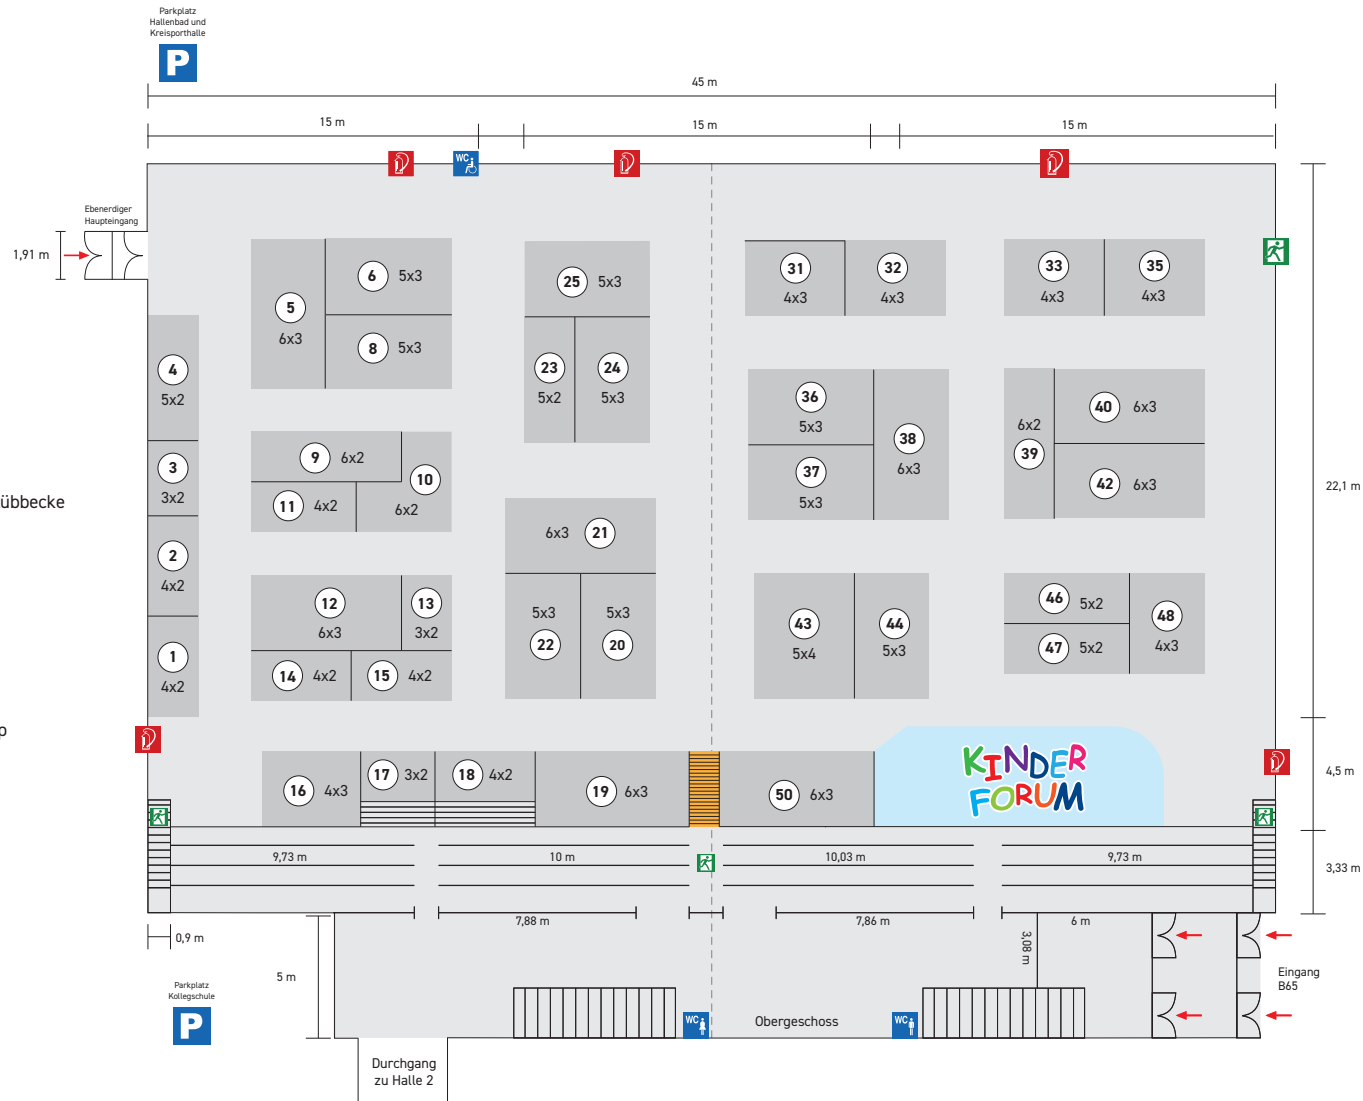

HALLE 1 - STADTSPORTHALLE LÜBBECKE

Aussteller:

- 1 WL Alarmanlagen, Lohne
- 2 Bau-Team Husmann GmbH, Diepholz
- 3 Kreispolizeibehörde Minden-Lübbecke
Kommissariat Kriminalprävention/
Opferschutz
- 4 Dänisches Ofenstudio Vogt, Lübbecke
- 5 #HeimatDesHandwerks, Lübbecke
- 6 #HeimatDesHandwerks, Lübbecke
- 8 #HeimatDesHandwerks, Lübbecke
- 9 Dreckmeier Bauunternehmen GmbH,
Petershagen
- 10 Farben Kühn, Lübbecke
- 11 Schnittger Baustoffe GmbH & Co. KG, Lübbecke
- 12 Steinsanierung Deke, Lübbecke
- 13 Papenfuß Brunnenbau, Stemwede
- 14 Besser Treppen GmbH, Obernkirchen
- 15 Zaunteam Kischkel, Lübbecke
- 16 Massa Haus, Minden-Lübbecke
- 17 Schornsteinfeger im Mühlenkreis GbR,
Minden-Lübbecke
- 18 F.W. Kaiser GmbH & Co. KG, Espelkamp
- 19 Heim & Haus GmbH, Spenge
- 20 Plansecur, Lübbecke
- 21 C. Becker Holz GmbH, Pr. Oldendorf
- 22 Sparkasse Minden-Lübbecke

Außenbereich:

- Dix Wohnen mit Niveau GmbH, Bielefeld
- Infomobil der LBS Westdeutsche Landesbausparkasse,
Niederlassung Christoph Standare, Lübbecke
- Protect-Ideas GmbH & Co. KG, Lübbecke
- Imbisswagen