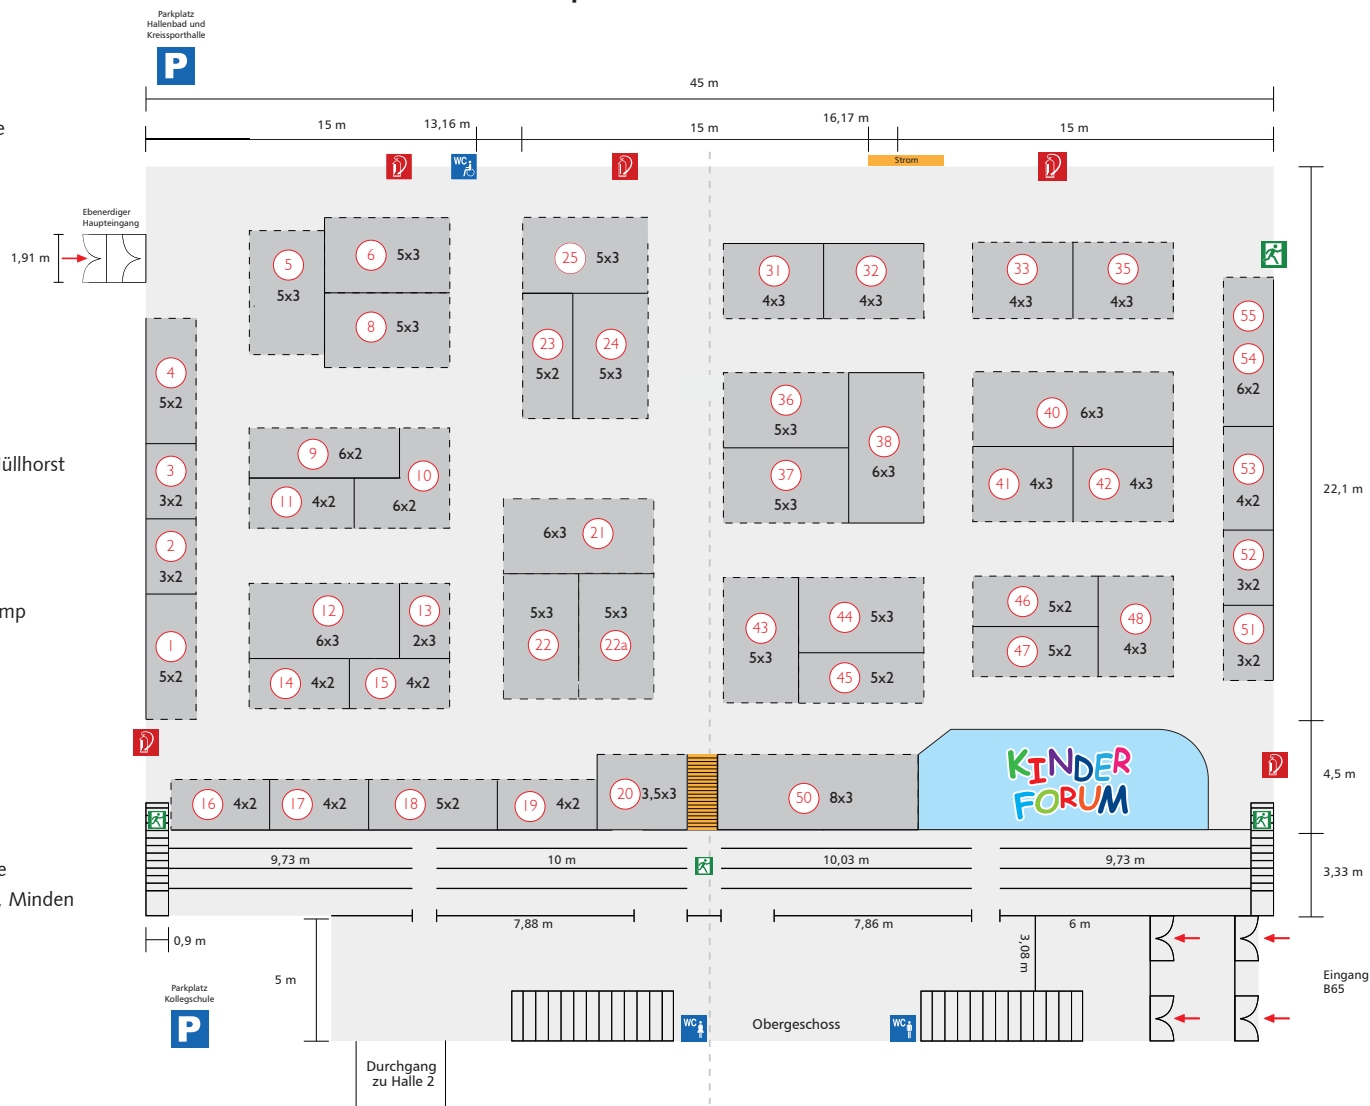

Halle 1 Stadtsporthalle Lübbecke

Aussteller:

- 1 Dämmtechnik Hille Jörg Ludolf, Hille
- 2 Brandschutz Bünde, Bünde
- 3 zweiLaden gGmbH, Espelkamp
- 4 Dänisches Ofenstudio Vogt, Lübbecke
- 5 Just Bauelemente, Espelkamp
- 6 Lebendiges Handwerk –
Lehrlinge präsentieren ihren Beruf
- 8 Heim & Haus GmbH & Co. KG,
Rheda-Wiedenbrück
- 9 Bauunternehmen Dreckmeier GmbH,
Petershagen
- 10 Farben Kühn, Lübbecke
- 11 Tischlerei Craemer-Böcker, Lemförde
- 12 GlasMetall GmbH, Rahden
- 13 Papenfuß Brunnenbau, Stemwede
- 14 P&H Handel mit Bauelementen KG, Hüllhorst
- 15 Zaunteam Kischkel, Lübbecke
- 16 Massa Haus, Minden-Lübbecke
- 17 Commerzbank AG, Lübbecke
- 18 Glas und Kunst Tantius, Lübbecke
- 19 F.W. Kaiser GmbH & Co. KG, Espelkamp
- 20 E. Picker GmbH, Espelkamp
- 21 Wude Bodenbeläge, Rahden
- 22 Solar und Strom UG, Rödinghausen
- 22a Heinrich Lömker GmbH, Espelkamp
- 23 Tischlerei Becker GmbH, Stemwede
- 24 Fliesenkontor Serafin, Lübbecke
- 25 Lebendiges Handwerk –
Lehrlinge präsentieren ihren Beruf
- 31 Teamhaus GmbH & Co. KG, Lübbecke
- 32 Verbraucherzentrale Energieberatung, Minden